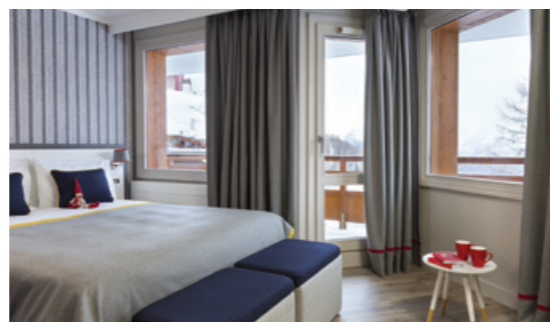

- 84 chambres de catégorie Classique, Supérieure et Familiale
- Bar à cocktails XXL
- Restaurant aux buffets thématiques, ambiance halle des marchés - capacité 130 personnes
- Spa Nuxe de 450 m² : piscine intérieure, sauna, hammam, grotte de glace, douche sensorielle, 4 cabines de soin, espace enfants
- Espace séminaire modulable de 173 m²
- Corners thématiques : espace enfants, jeux d'arcade, babyfoot, bibliothèque...
- Ski shop
- Parking couvert

- 84 rooms from different types: Classic, Superior and Family
- XXL cocktail bar
- Restaurant with buffets in a colourful and market-style delicatessen - capacity of 130 persons
- Nuxe Spa of 450 sqm: indoor pool, sauna, hammam, ice cave, sensorial shower, 4 treatment rooms, dedicated kid's area
- Thematic corners: children area, arcade games, foosball, library corner...
- 173 sqm of flexible business area
- Ski shop
- Indoor parking