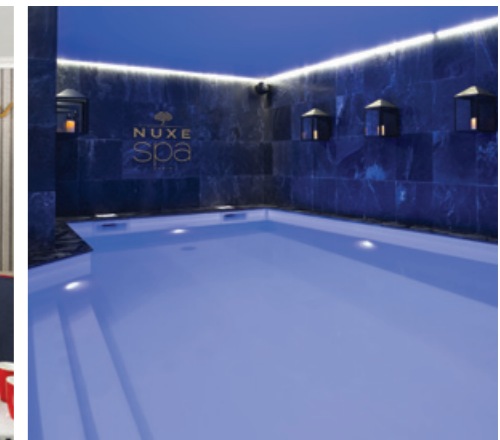

araucaria

LA PLAGNE

Au pied du stade de slalom de Plagne-Centre, 2000 m d'altitude, l'Araucaria Hotel & Spa est l'adresse nouvelle génération qui opère une synthèse inédite entre le raffinement d'un hôtel 4 étoiles et d'un hôtel à vivre, ludique et moderne. Dans une ambiance chic et décontractée, l'Araucaria propose des espaces à vivre spacieux propices à la convivialité et des services originaux. Ouvert de décembre à avril, l'Araucaria Hotel & Spa est l'adresse idéale pour des vacances ou des séminaires 100% neige !

At the foot of slalom stadium in Plagne-Centre, 2000 m altitude, the Araucaria Hotel & Spa is the next generation hotel which offers a unique combination of the refinement of a 4-star hotel dedicated to relaxation and a fun, modern lifestyle establishment. In a chic and relaxed atmosphere, the Araucaria offers spacious living areas and original services. Opened from December to April, the Araucaria Hotel & Spa is the perfect address for winter vacations or seminars in white universe!